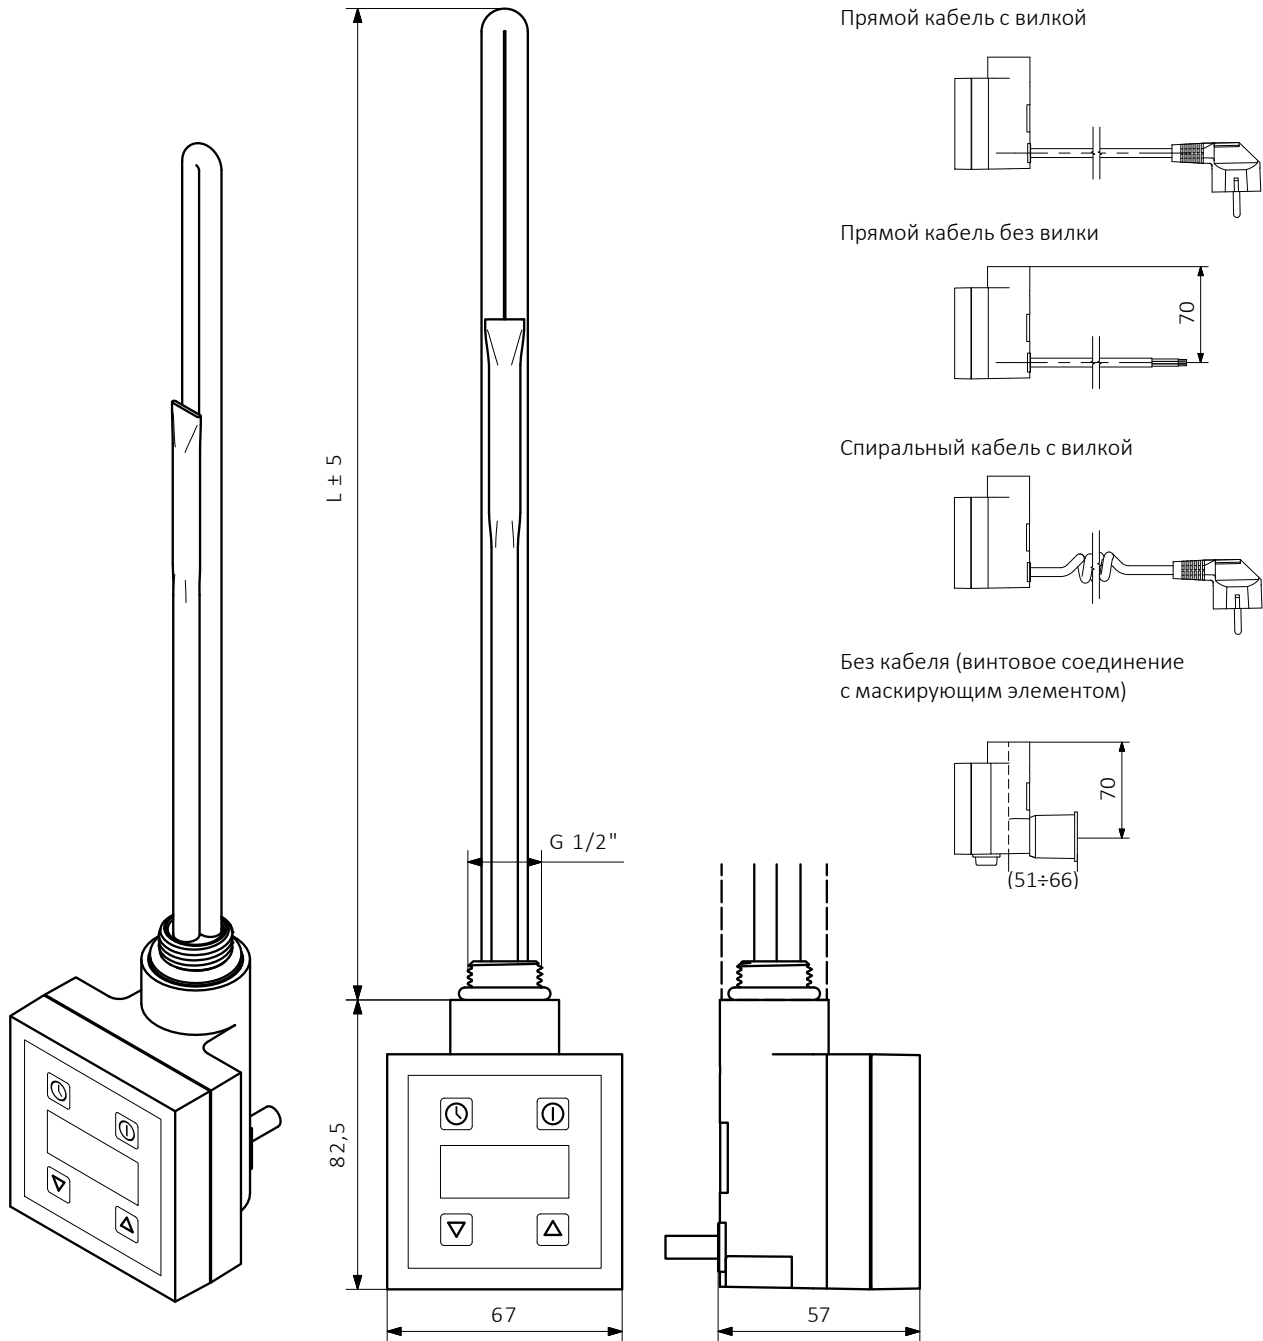

L [мм]	325	285	310	345	375	485	575
Мощность [Вт]	120	200	300	400	600	800	1000